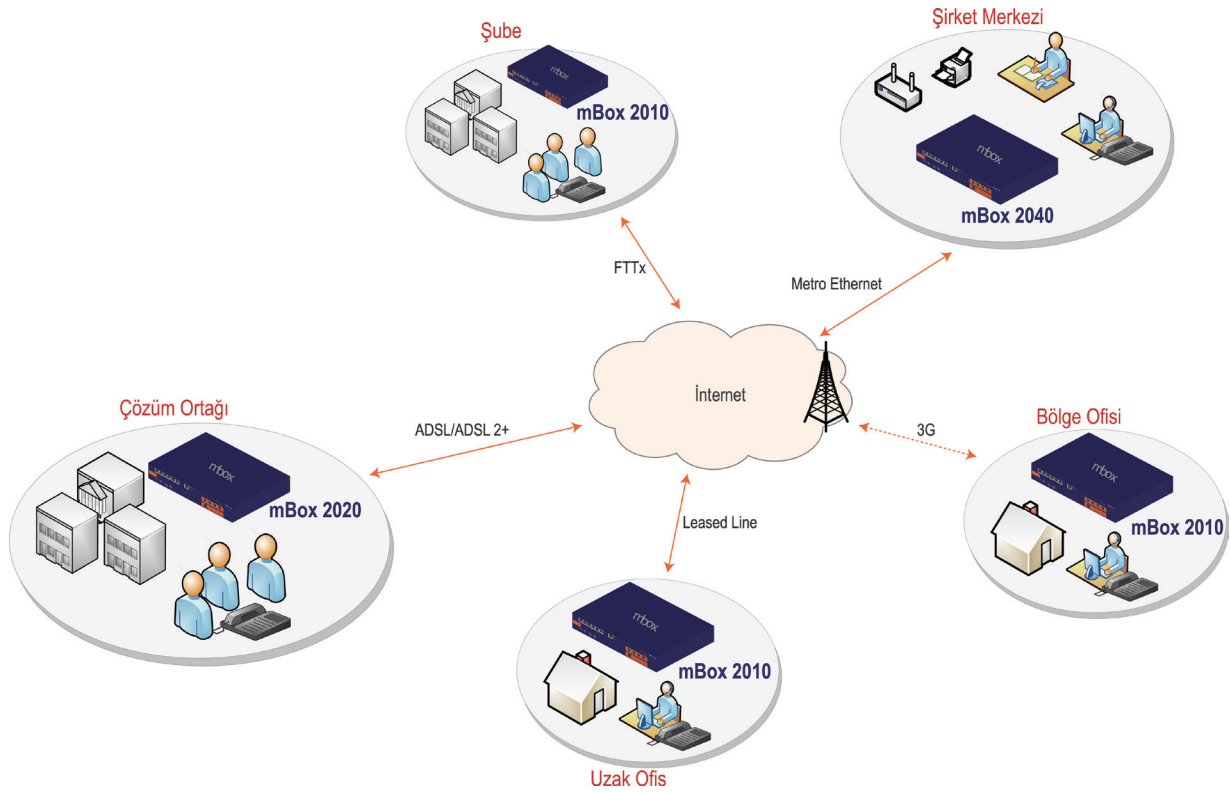

DEPOLAMA

Msona mBox 2000'de ağ üzerinden kolayca erişilebilen, kullanıcılara özel alan sunan depolama birimi var.

AĞ

Msona mBox 2000'de kolay ayarlanabilen iki farklı ağ ve yüzlerce kullanıcıyı Gigabit hızında birleştirebilen yönlendirici ve NAT altyapısı var.

TELEFON

Msona mBox 2000'de analog, dijital ve IP telefon santral özelliği, mesajları e-postaya yönlendirme ve dijital sekreter özellikleri var.

İNTERNET BAĞLANTISI

Msona mBox 2000'de ADSL, Metro Ethernet (Fiber bağlantı), WiMAX ve 3G ile kesintisiz bağlantı desteği var.

PAYLAŞIM

Msona mBox 2000'in ağ paylaşım özelliği ve dahili depolama birimi var.

AĞ ERİŞİM YÖNETİMİ

Msona mBox 2000 ile kablolu ve kablosuz ağdaki erişimi denetlemek, içeriden ağ trafiğini izlemek ve uç noktada güvenliği uygulamak mümkün.

ŞUBELERİ BİRLEŞTİREN YAPI

Yeni nesil çok hizmetli ağ yapısı ile binlerce şubeyi ve ofisi birbirine güvenle bağlar. Bunun için güvenli sanal özel ağ (VPN) teknolojisini kullanır.

YÖNETİLEBİLEN AĞ GÜVENLİĞİ