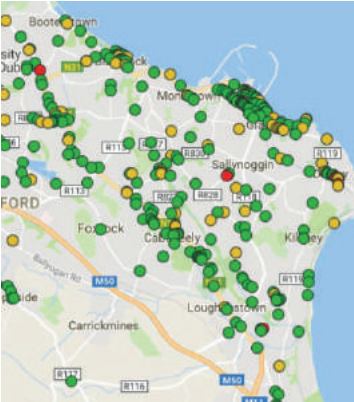

Kullanıcıları güvenli bir şekilde bağlamak için şehirler, belediye ve Wi-Fi toplulukları ve Nesnelerin İnterneti uygulamaları için ideal olan Ruckus Cloudpath güvenlik ve politika yönetimi çözümünü kullanır. Cloudpath, şehirlerin her Wi-Fi kullanıcıya veya Nesnelerin İnterneti cihazına güvenli bir bağlantı sağlamasına ve ağ güvenliği için altın standart olan benzersiz ve oldukça güvenli PKI sertifikalarına dayalı özel ağ politikaları uygulamasına olanak tanır. Şehirlerin ağa ilk kez giren kullanıcıları yerleştirmek için özelleştirebileceği basit bir portal içerir. İlk katılımdan sonra, kullanıcılar ve cihazlar, sertifikaları geçerli olduğu sürece otomatik olarak bağlanır. Cloudpath, Nesnelerin İnterneti sensörleri ve IP video kameraların yanı sıra çoğu telefon, tablet ve dizüstü bilgisayar dahil olmak üzere neredeyse tüm cihazları destekler.

Bigbelly ve Ruckus Akıllı Wi-Fi Şehiri:

- Akıllı bir atık ve geri dönüşüm platformu kullanın ve tamamen entegre bir çözümde Wi-Fi ve Nesnelerin İnterneti uygulamalarını etkinleştirin.
- Dijital uçurumun ortadan kaldırılmasına ve gelişen bir şehir ortamı yaratılmasına yardımcı olmak için ziyaretçilere ve bölge sakinlerine güvenli halka açık Wi-Fi hizmeti sunun.
- Genel atık yönetimi maliyetlerini önemli ölçüde azaltırken şehir sokaklarını temiz ve çöpsüz tutun.

Yazılımda gerçek zamanlı görünürlükten kamu atık operasyonuna