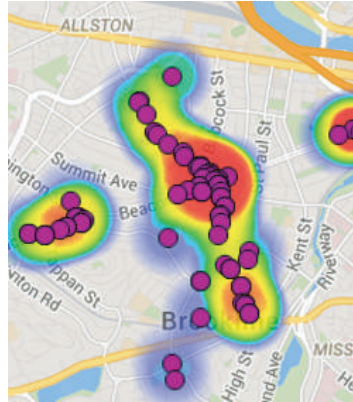

Bigbelly ve Ruckus Akıllı Wi-Fi Şehiri:

- Akıllı bir atık ve geri dönüşüm platformu kullanın ve tamamen entegre bir çözümde Wi-Fi ve Nesnelerin İnterneti uygulamalarını etkinleştirin.
- Dijital uçurumun ortadan kaldırılmasına ve gelişen bir şehir ortamı yaratılmasına yardımcı olmak için ziyaretçilere ve bölge sakinlerine güvenli halka açık Wi-Fi hizmeti sunun.
- Genel atık yönetimi maliyetlerini önemli ölçüde azaltırken şehir sokaklarını temiz ve çöpsüz tutun.

Yazılımda gerçek zamanlı görünürlükten kamu atık operasyonuna

Daha temiz, daha az sıkışık parklar-şehirler için nefes alabilecekleri doğal alanlar

Atık oluşum modeli tanıma ve analiz

Kamu mesajlaşma platformu "insanlar nerede"